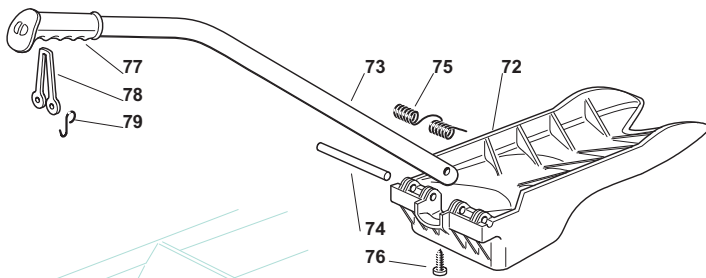

ESTATE ROYAL PRO

ESTATE ROYAL PRO

Pos. Fig.	Antal Quantity	Art No Part No	Benämning	Description	Anmärkning Notes
2	1	82400003/1	Avsluta Skydd	Ejection Guard	
3	1	25869043/0	Support	Support	
4	2	18566112/0	Plugg	Cap	
5	2	12689515/0	Skruv	Screw	
6	2	12154510/0	Mutter	Nut	
7	2	25510022/0	Stift	Pin	
8	2	24487998/0	Låsnål	Cotter Pin	
9	1	24487999/0	Låsnål	Cotter Pin	
22	1	25519997/1	Weight	Weight	
23	3	12760520/0	Skruv	Screw	
24	3	12155000/0	Mutter	Nut	
42	1	82735502/0	Fäste	Bracket Right Hitch Support	
43	1	25774213/0	Fäste	Bracket Left Hitch Support	
44	1	382033105/1	Stång	Rod	
45	1	25510021/1	Stift	Pin	
46	2	24487999/0	Låsnål	Cotter Pin	
51	1	82180050/0	Batteriladdare	Battery Charger	
72	1	325140097/0	Deflektor	Deflector	
73	1	25394005/0	Styre	Handle	
74	1	25510077/0	Stift	Pin	
75	1	25430245/0	Fjäder	Spring	
76	1	12735405/0	Skruv	Screw	
77	1	25280000/1	Handtag	Handgrip	
78	1	25840011/1	Stång	Elastic Tie-Rod	
79	2	25253004/0	Hake	Hook	