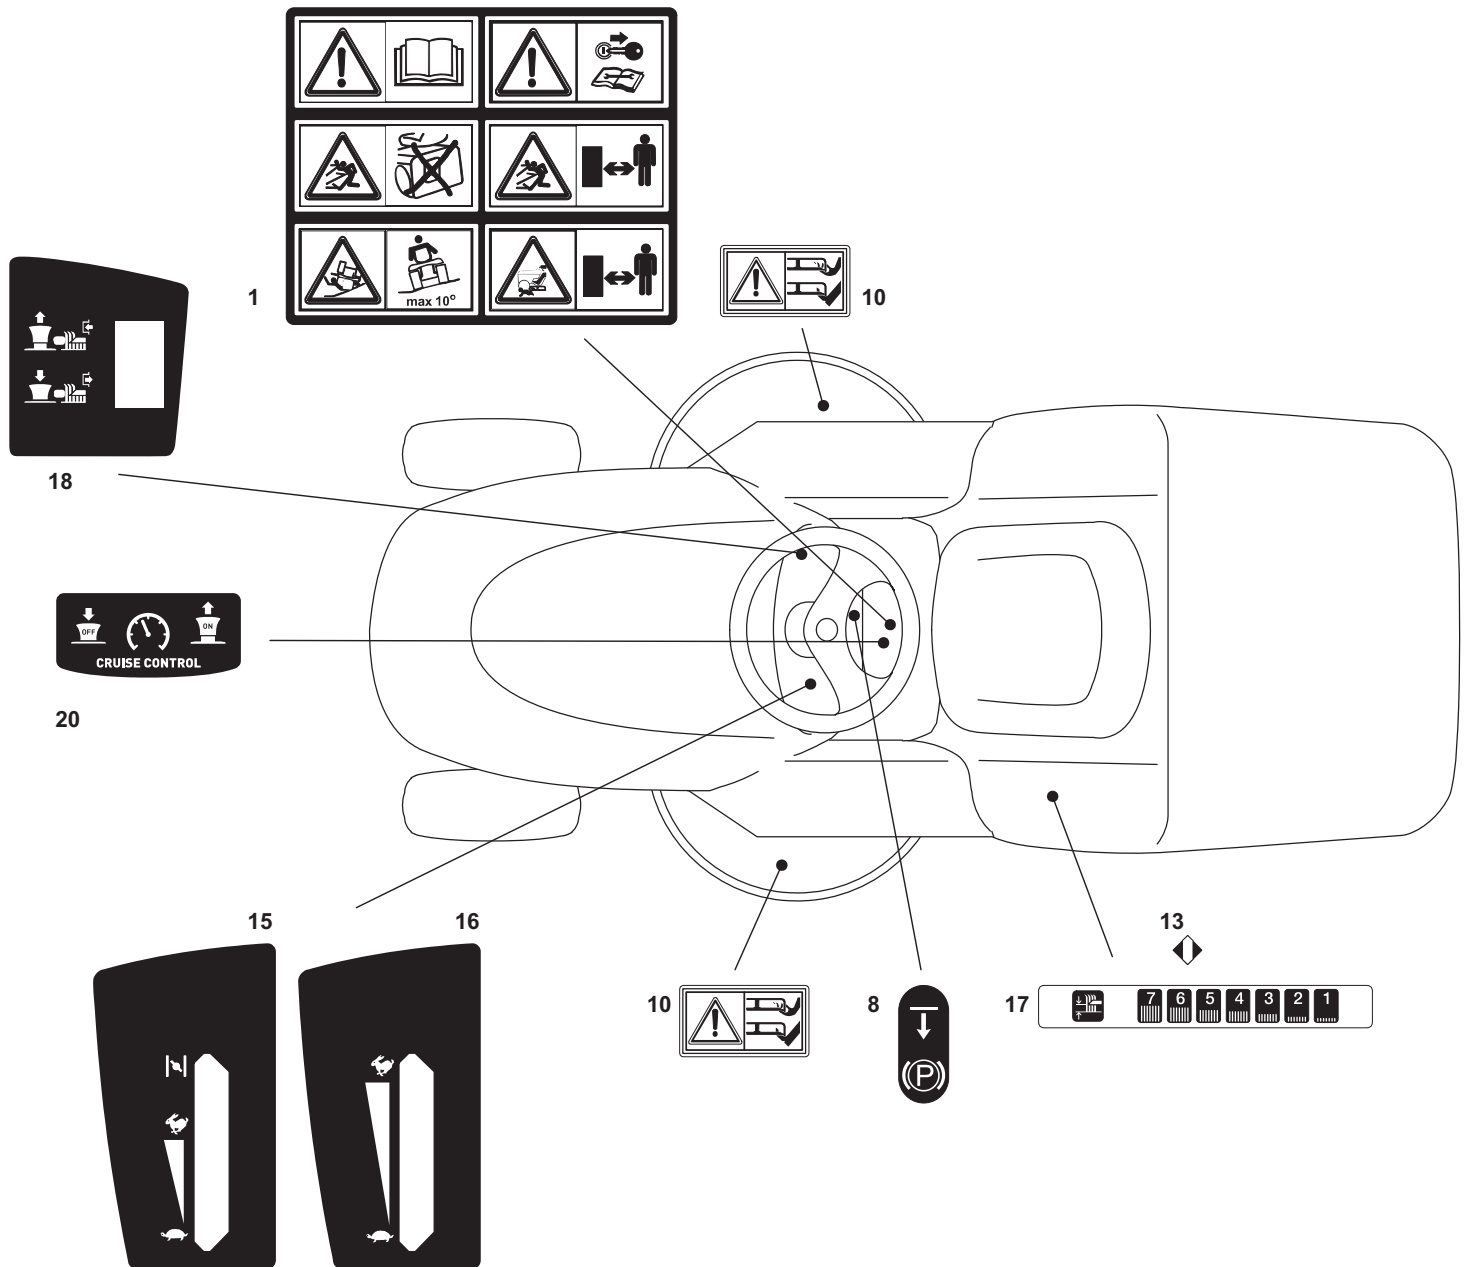

ESTATE ROYAL PRO

ESTATE ROYAL PRO

Pos. Fig.	Antal Quantity	Art No Part No	Benämning	Description	Anmärkning Notes
1	1	114357428/1	Dekal	Label	
8	1	114357526/1	Dekal	Label	
10	2	114356699/1	Dekal	Label	
13	1	14357913/0	Dekal	Label	
15	1	14360717/0	Dekal	Label	
16	1	14360716/0	Dekal	Label	
17	1	14360719/0	Dekal	Label	
18	1	14360715/2	Dekal	Label	
20	1	11436512/0	Dekal	Label