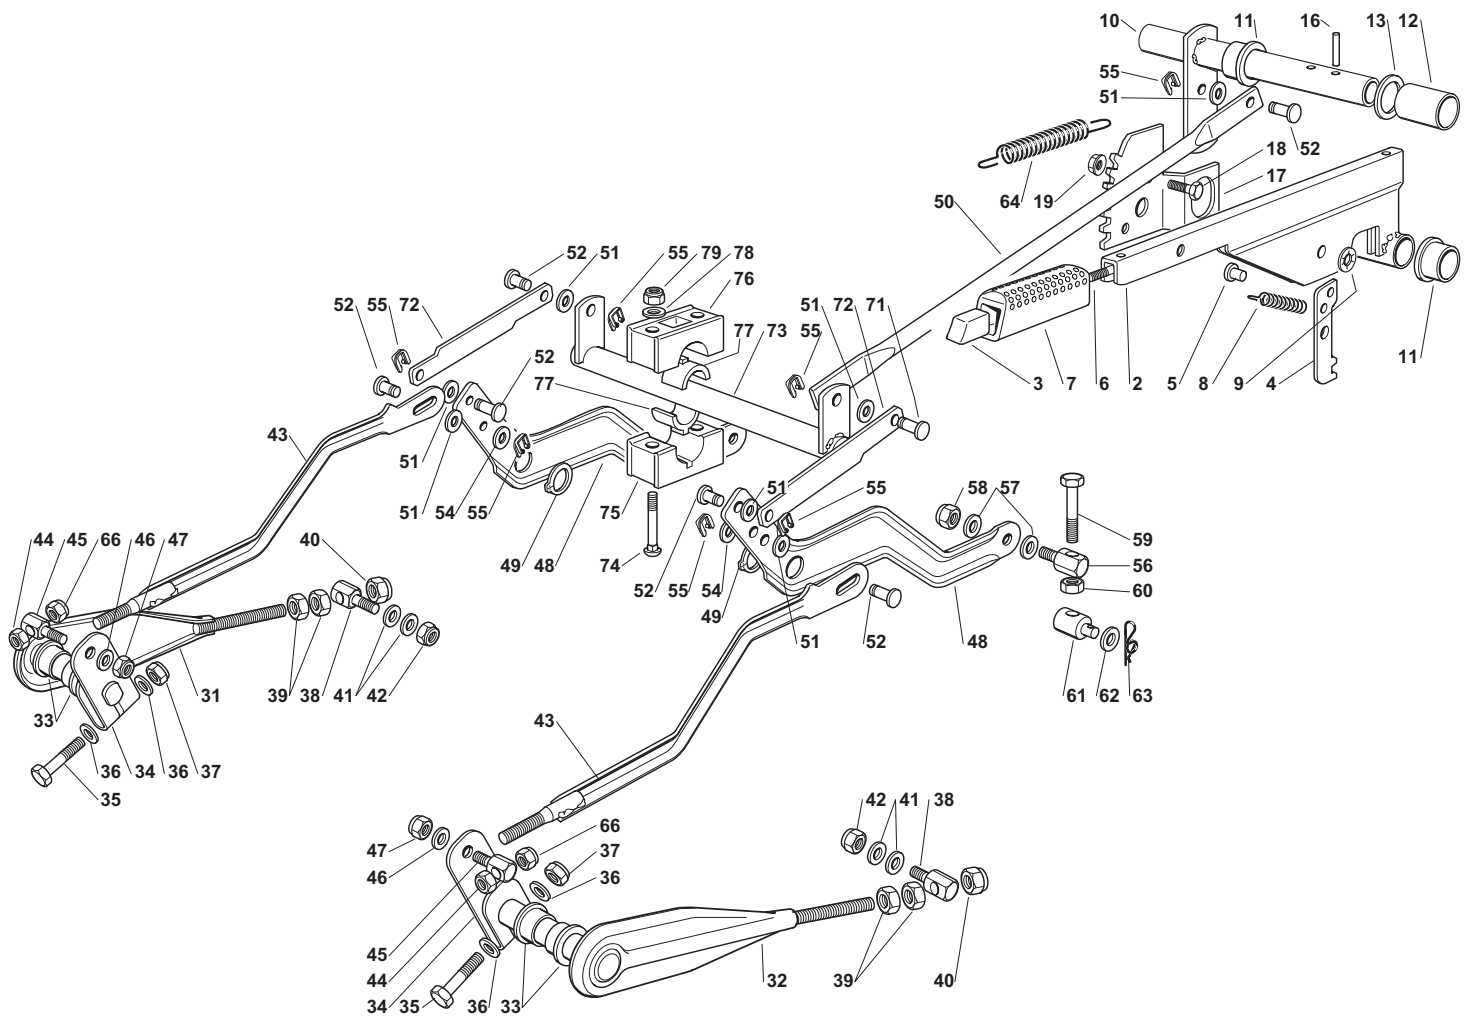

ESTATE ROYAL PRO

ESTATE ROYAL PRO

Pos. Fig.	Antal Quantity	Art No Part No	Benämning	Description	Anmärkning Notes
2	1	82318139/0	Spak	Lever	
3	1	25605000/1	Tryckring	Button	
4	1	25470901/0	Dog	Dog	
5	1	25510011/0	Stift	Pin	
6	1	25033002/0	Länk	Rod	
7	1	325394536/0	Knopp	Knob	
8	1	25430208/0	Fjäder	Spring	
9	1	12604899/0	Låsbricka	Crown Fastener	
10	1	382000551/0	Axel	Axle	
11	2	22034523/0	Bussning	Bush	
12	1	25160025/0	Distans	Spacer	
13	1	22672153/0	Bricka	Washer	
16	2	12620206/0	Stift	Pin	
17	1	25735506/1	Sector	Sector	
18	2	12792611/0	Skruv	Screw	
19	2	12293201/0	Mutter	Nut	
31	1	82318155/0	Right Lever (Mod. 102)	Right Lever	
32	1	82318157/0	Left Lever (Mod. 102)	Left Lever	
33	4	25040605/0	Kompass	Bush	
34	2	25318161/0	Arm	Lever	
35	2	12691700/0	Skruv	Screw	
36	4	12521350/0	Bricka	Washer	
37	2	12155000/0	Mutter	Nut	
38	2	25510056/0	Stift	Pin	
39	4	12295200/0	Mutter	Nut	
40	2	12156602/0	Mutter	Nut	
41	4	25670008/1	Bricka	Washer	
42	2	12156602/0	Mutter	Nut	
43	2	82000477/2	Vevstake	Connecting Rod	
44	2	12155000/0	Mutter	Nut	
45	2	125510055/1	Stift	Pin	
46	2	12521350/0	Bricka	Washer	
47	2	12155000/0	Mutter	Nut	
48	2	25318153/1	Spännarm	Rear Lever	
49	2	12609255/0	Seegerring	Seeger	
50	1	325033071/0	Vevstake	Connecting Rod	
51	7	25670011/0	Bricka	Washer	
52	7	125510117/0	Stift	Pin	
54	2	12521350/0	Bricka	Washer	
55	7	12436050/0	Trombocyt	Plate	
56	2	25510056/0	Stift	Pin	
57	4	25670008/1	Bricka	Washer	
58	2	12156602/0	Mutter	Nut	
59	2	12794980/0	Skruv	Screw	
60	2	12295200/0	Mutter	Nut	
61	2	25510070/0	Stift	Pin	
62	2	12523090/0	Bricka	Washer	
63	2	24487998/0	Låsnål	Cotter Pin	
64	1	25430218/0	Fjäder	Spring	
66	2	12293200/0	Mutter	Nut	
71	1	125510048/1	Stift	Pin	
72	2	325318223/0	Spak	Lever	
73	1	382000585/0	Axel	Axle	
74	4	112815271/0	Skruv	Screw	
75	2	325785355/0	Stöd	Bracket	
76	2	325785354/0	Stöd	Bracket	
77	4	325034003/0	Bussning	Brass	
78	4	12523040/0	Bricka	Washer	
79	4	12154510/0	Mutter	Nut