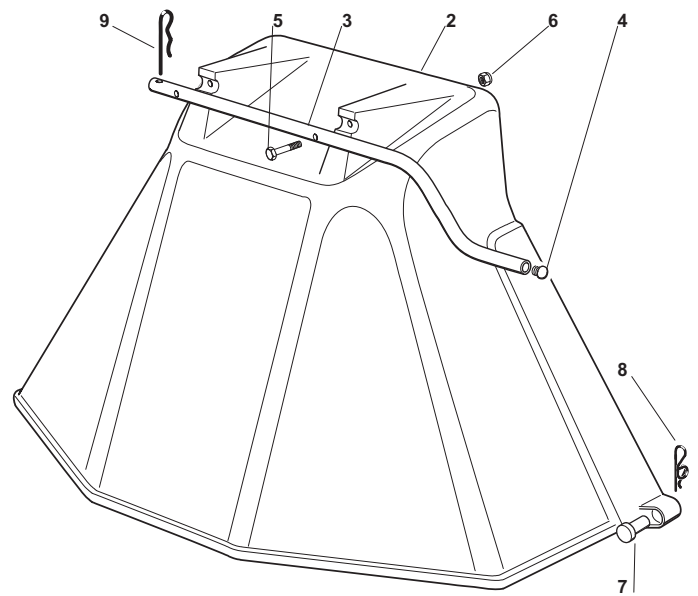

ESTATE ROYAL PRO

ESTATE ROYAL PRO

Pos. Fig.	Antal Quantity	Art No Part No	Benämning	Description	Anmärkning Notes
2	1	82400003/1	Avsluta Skydd	Ejection Guard	
3	1	25869043/0	Support	Support	
4	2	18566112/0	Plugg	Cap	
5	2	12689515/0	Skruv	Screw	
6	2	12154510/0	Mutter	Nut	
7	2	25510022/0	Stift	Pin	
8	2	24487998/0	Låsnål	Cotter Pin	
9	1	24487999/0	Låsnål	Cotter Pin	
22	1	25519997/1	Weight	Weight	
23	3	12760520/0	Skruv	Screw	
24	3	12155000/0	Mutter	Nut	
42	1	82735502/0	Fäste	Bracket Right Hitch Support	
43	1	25774213/0	Fäste	Bracket Left Hitch Support	
44	1	382033105/1	Stång	Rod	
45	1	25510021/1	Stift	Pin	
46	2	24487999/0	Låsnål	Cotter Pin	
51	1	82180050/0	Batteriladdare	Battery Charger	
72	1	325140097/0	Deflektor	Deflector	
73	1	25394005/0	Styre	Handle	
74	1	25510077/0	Stift	Pin	
75	1	25430245/0	Fjäder	Spring	
76	1	12735405/0	Skruv	Screw	
77	1	25280000/1	Handtag	Handgrip	
78	1	25840011/1	Stång	Elastic Tie-Rod	
79	2	25253004/0	Hake	Hook	