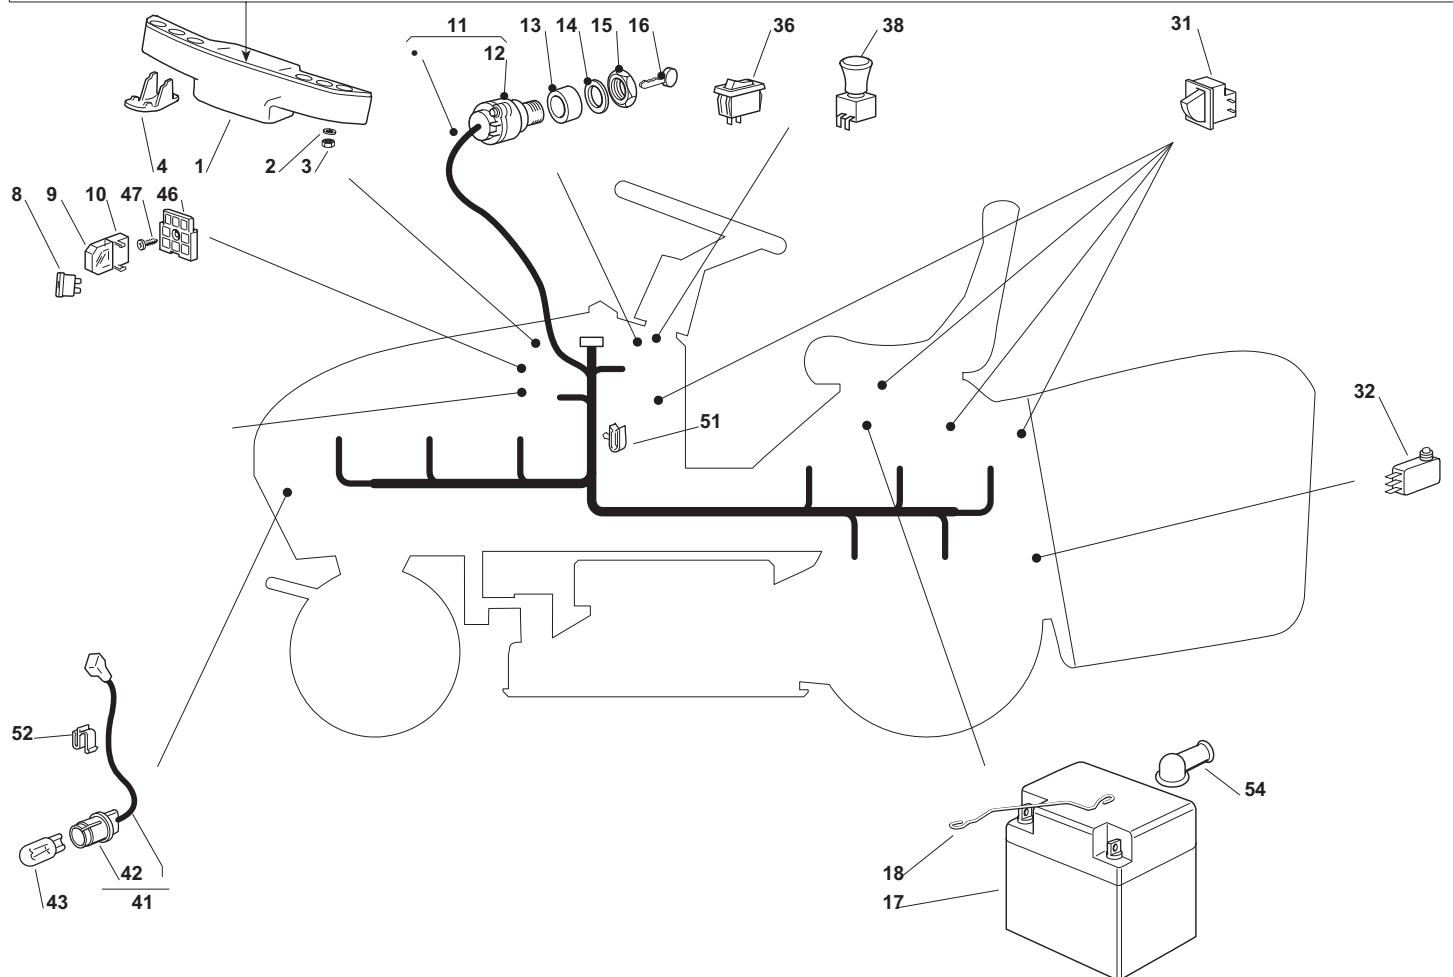

ESTATE ROYAL PRO

ESTATE ROYAL PRO

Pos. Fig.	Antal Quantity	Art No Part No	Benämning	Description	Anmärkning Notes
1	1	382722421/2	Cards + Guards (B)	Cards + Guards (B)	
2	2	12521320/0	Bricka	Washer	
3	2	12154330/0	Mutter	Nut	
4	1	25031501/0	Deflektor	Deflector	
8	1	33340036/0	Säkring	Fuse 25 A	
8	1	33340040/0	Säkring	Fuse 10A	
9	2	33215000/0	Kåpa	Cover	
10	2	33500007/0	Säkring	Fuse Carrier	
11	1	182040148/0	Kabel	Cables Ass.Y	
12	1	18450072/0	Brytare	Starting Switch	
13	1	18550136/0	Distans	Spacer	
14	1	18550135/0	Bricka	Washer	
15	1	18400862/0	Ringmutter	Ringnut	
16	1	18210022/0	Starting Key	Starting Key	
17	1	18120002/1	Batteri	Battery	
18	1	25430230/0	Fjäder	Spring	
31	3	119410615/0	Brytare	Micro	
32	1	19410605/1	Brytare	Full Grasscat. Microsw.	
36	1	18450060/1	Farilamp Switch	Farilamp Switch	
38	1	18450068/0	Kopplingshus	Clutch Switch	
41	1	82040073/0	Kabel	Cable	
42	2	33500030/0	Lamp Holder	Lamp Holder	
43	2	18459100/0	Farilamp For Lights	Farilamp For Lights	
44	1	12361005/0	Mutter	Nut	
46	1	133500010/1	Trombocyt	Plate	
47	1	12735170/0	Skruv	Screw	
51	5	33320506/0	Kabelhållare	Fairled	
52	1	33320504/0	Kabelhållare	Fairled	
54	1	18564864/1	Tätningshylsa	Protection