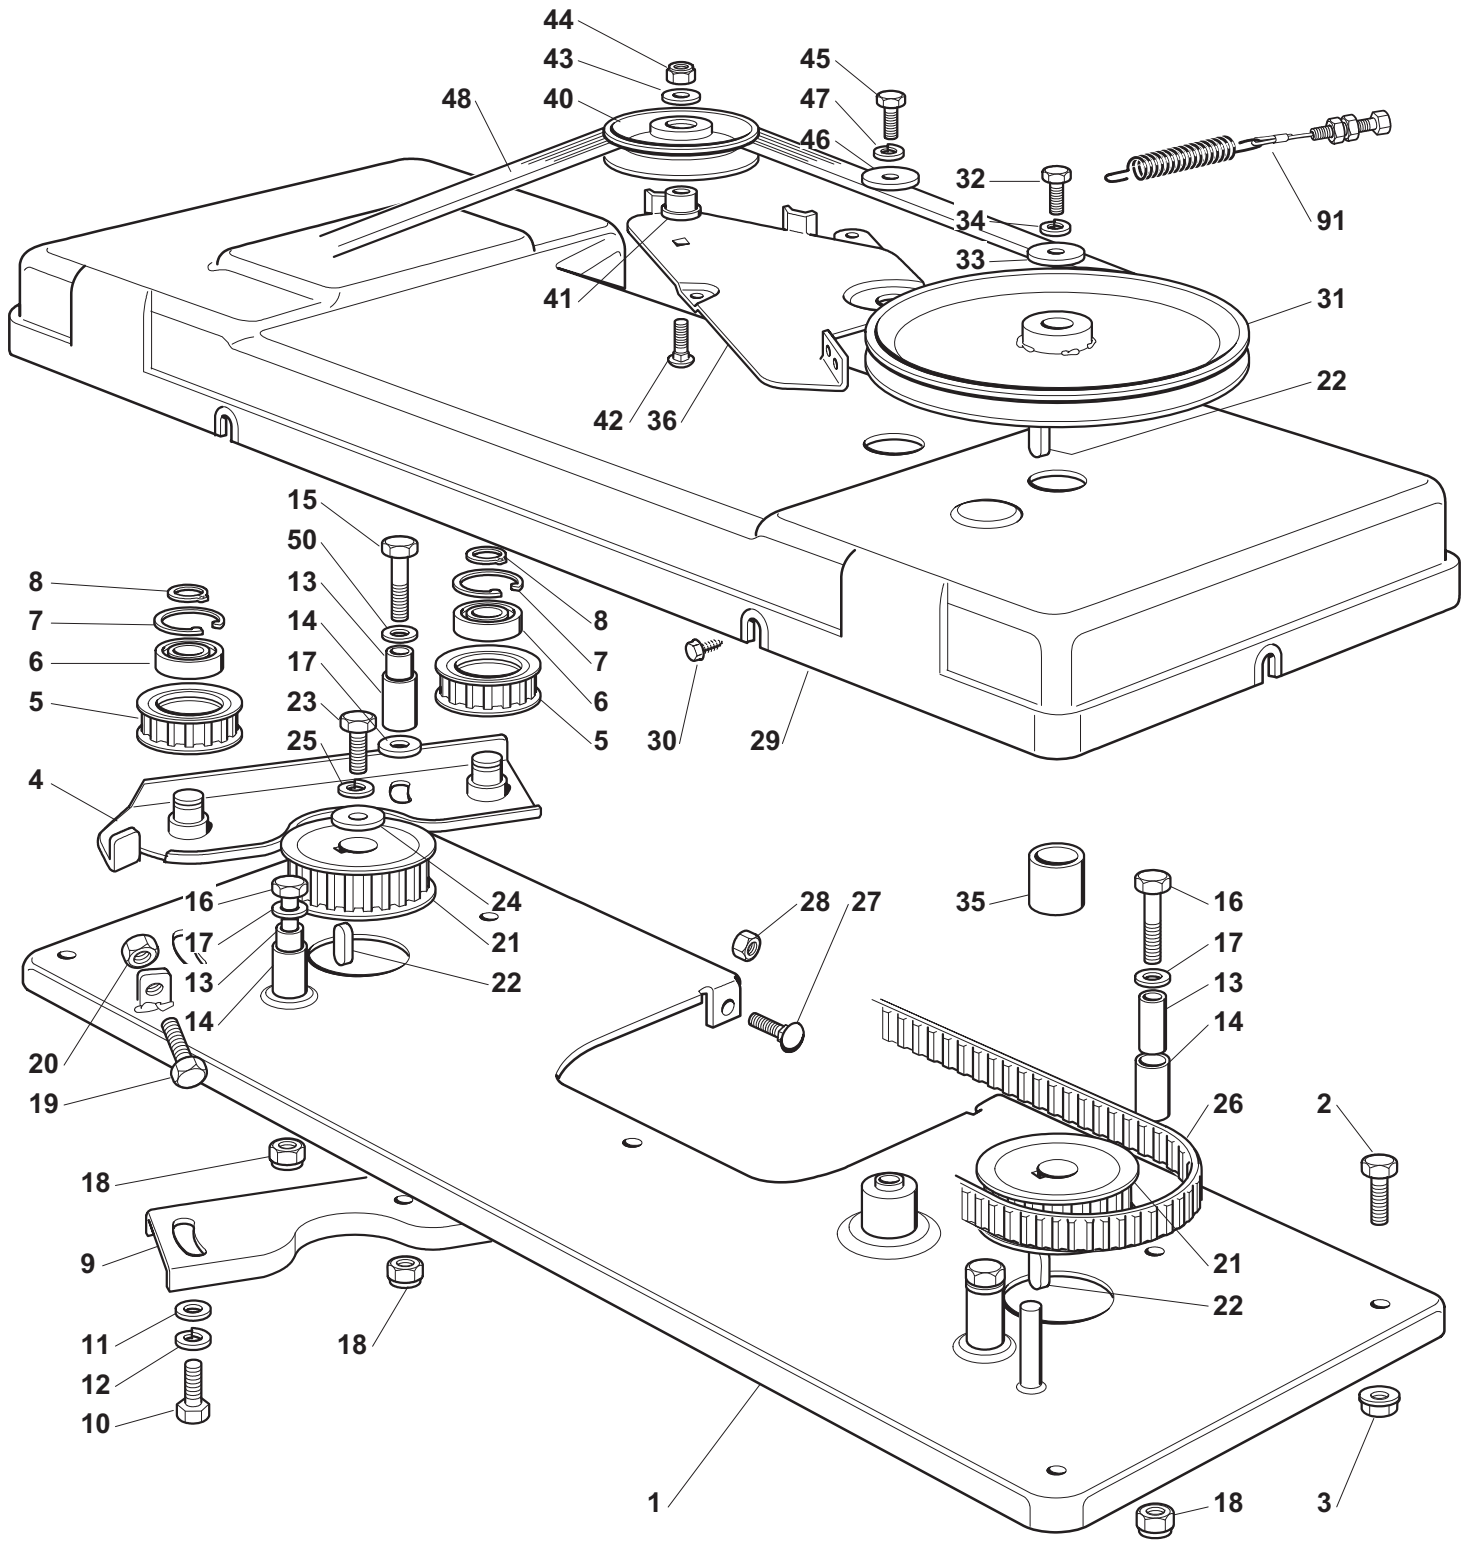

ESTATE ROYAL PRO

ESTATE ROYAL PRO

Pos. Fig.	Antal Quantity	Art No Part No	Benämning	Description	Anmärkning Notes
1	1	82547029/0	Tavla	Plate	
2	4	12792611/0	Skruv	Screw	
3	4	12293201/0	Mutter	Nut	
4	1	82785084/1	Stöd	Support	
5	2	25601559/1	Remskiva	Pulley	
6	2	119216048/0	Kullager	Bearing	
7	2	12610800/0	Seegerring	Seeger	
8	2	12609200/0	Seegerring	Seeger	
9	1	25650037/0	Reduktion	Stiffening	
10	2	12793102/0	Skruv	Screw	
11	2	12521350/0	Bricka	Washer	
12	2	12583500/0	Bricka	Grower	
13	4	25160003/0	Distans	Spacer	
14	4	25038000/0	Bussning	Bushing	
15	1	12691700/0	Skruv	Screw	
16	3	12691200/0	Skruv	Right Screw	
17	4	12521350/0	Bricka	Washer	
18	4	12293201/0	Mutter	Nut	
19	1	12793900/0	Skruv	Screw	
20	1	12293200/0	Mutter	Nut	
21	2	25601560/0	Remskiva	Pulley	
22	3	12139480/0	Kil	Feather	
23	1	12793102/0	Skruv	Screw	
24	1	25670007/0	Bricka	Washer	
25	1	12583500/0	Bricka	Grower	
26	1	35065600/0	Drivrem	Belt	
27	3	12815200/0	Skruv	Screw	
28	3	12292102/0	Mutter	Nut	
29	1	25060100/3	Hus	Case	
30	6	12735110/0	Skruv	Screw	
31	1	25601550/0	Remskiva	Pulley	
32	1	12793102/0	Skruv	Screw	
33	1	25670007/0	Bricka	Washer	
34	1	12583500/0	Bricka	Grower	
35	1	25160002/0	Distans	Spacer	
36	1	25318115/1	Bromsarm	Brake Lever	
40	1	25601555/0	Remskiva	Pulley	
41	1	25160007/0	Distans	Spacer	
42	1	12818900/0	Skruv	Screw	
43	1	12523060/0	Bricka	Washer	
44	1	12155000/0	Mutter	Nut	
45	1	12793102/0	Skruv	Screw	
46	1	12523070/0	Bricka	Washer	
47	1	12583500/0	Bricka	Grower	
48	1	35062811/0	Drivrem	Belt	
50	1	12523060/0	Bricka	Washer	
91	1	82004608/0	Kabel	Wire